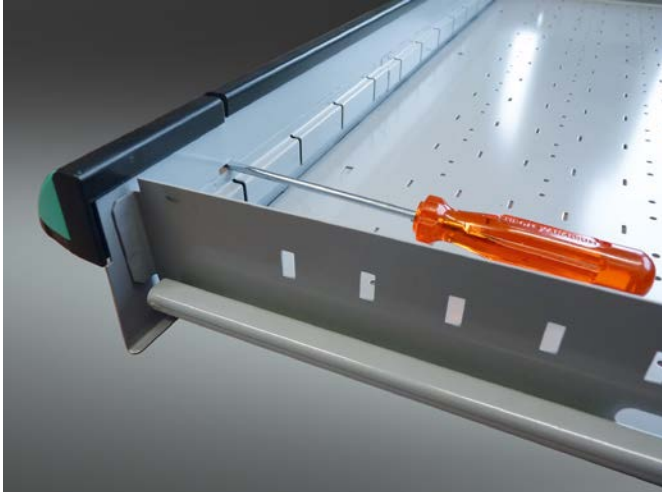

**THURMETALL**

**Montageanleitung**  
**Instruction de montage**  
**Assembly instructions**

Einzel Schubladensicherung  
Sécurité de blocage individuelle  
Safety catch

**Einzel Schubladensicherung**  
**Sécurité de blocage individuelle**  
**Safety catch**

«Nase» leicht eindrücken  
Use a screwdriver to push button inside  
Utilisez un tournevis pour appuyer sur le bouton

Endstück seitlich rausschieben  
Pull coloured endpiece out sideways  
Tirez coin coloré sur le côté

Einzelicherung seitlich bis «click» einschieben  
Insert «single drawer block» sideways until you hear «click»  
Poussez «blocage individuel» sur le côté jusqu'il fait click