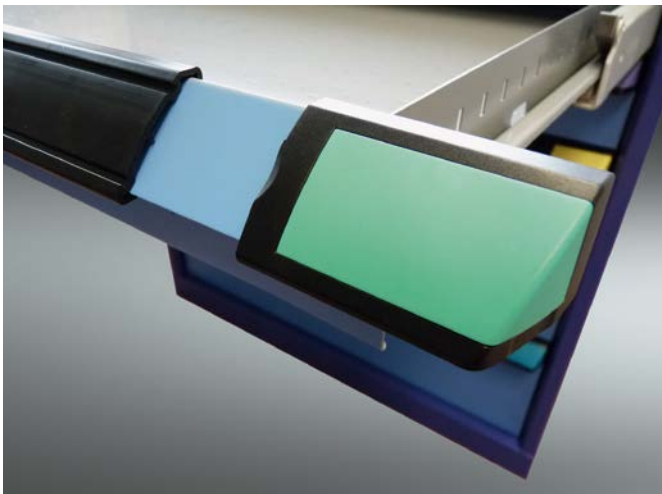

**THURMETALL**

**Montageanleitung**  
**Instruction de montage**  
**Assembly instructions**

Einzel Schubladensicherung  
Sécurité de blocage individuelle  
Safety catch

**Einzel Schubladensicherung**  
**Sécurité de blocage individuelle**  
**Safety catch**

«Nase» leicht eindrücken  
Use a screwdriver to push button inside  
Utilisez un tournevis pour appuyer sur le bouton

Endstück seitlich rausschieben  
Pull coloured endpiece out sideways  
Tirez coin coloré sur le côté

Einzelicherung seitlich bis «click» einschieben  
Insert «single drawer block» sideways until you hear «click»  
Poussez «blocage individuel» sur le côté jusqu'il fait click