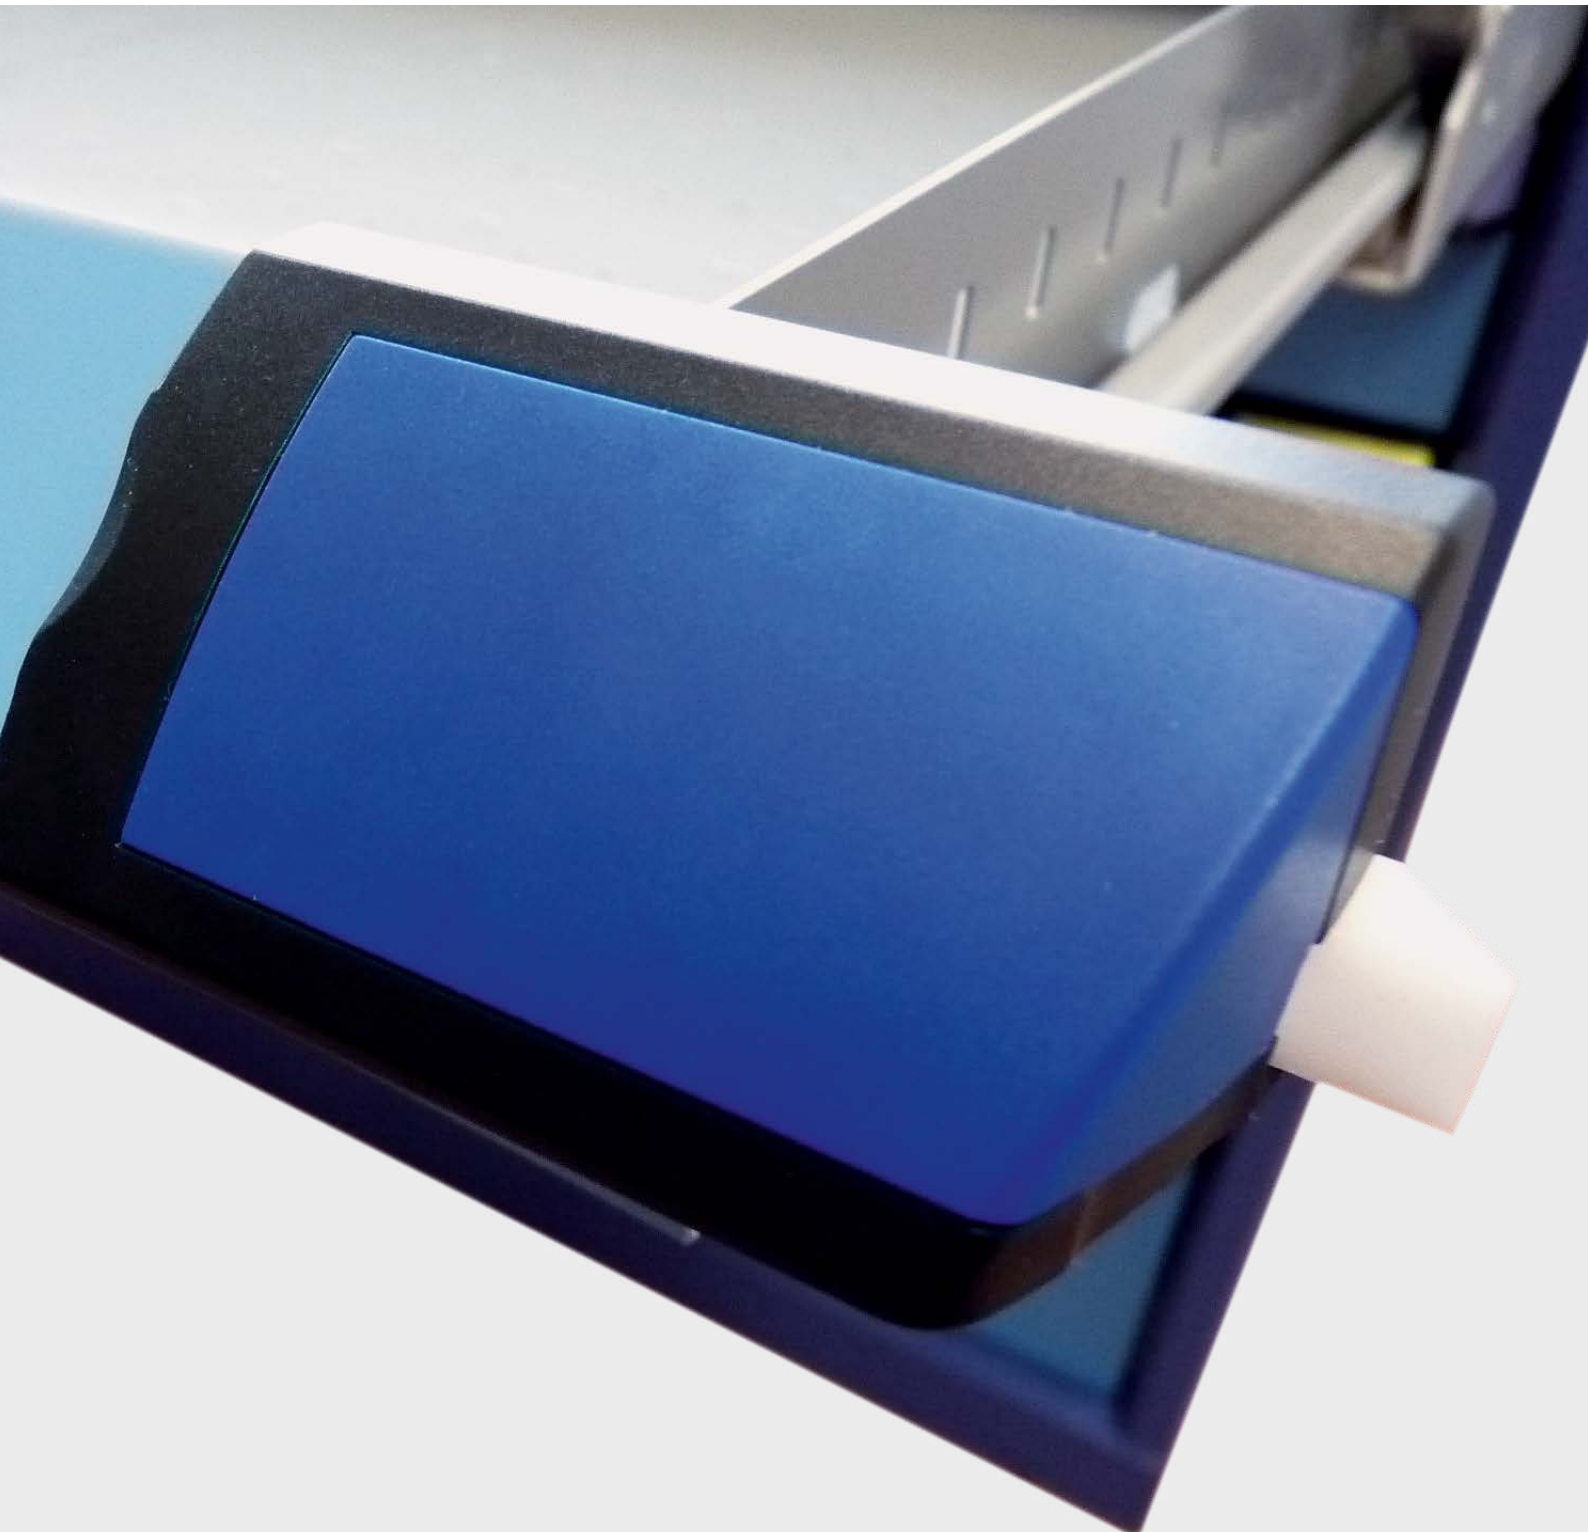

**THURMETALL**

**Montageanleitung**  
**Instruction de montage**  
**Assembly instructions**

Einzel Schubladensicherung  
Sécurité de blocage individuelle  
Safety catch

**Einzel Schubladensicherung**  
**Sécurité de blocage individuelle**  
**Safety catch**

«Nase» leicht eindrücken  
Use a screwdriver to push button inside  
Utilisez un tournevis pour appuyer sur le bouton

Endstück seitlich rausschieben  
Pull coloured endpiece out sideways  
Tirez coin coloré sur le côté